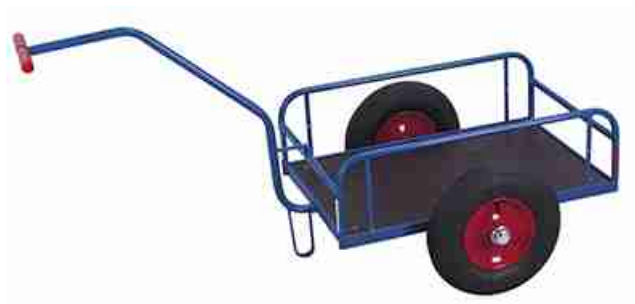

# Fiche technique

zu-1291

Chariot manuel sans bordures

**12**  
ans de  
garantie

## Dimensions externes:

Largeur:	1600 mm	Construction:	acier, visé
Profondeur:	810 mm	Couleur:	RAL 5010 bleu gentiane / enduit de poudre
Hauteur:	860 mm	Poids:	25,5 kg
		Cap. de charge:	400 kg

## Surface utile (L/P):

Matériel:	panneau de contreplaqué / revêtement anti-dérapant / brun foncé
Plancher:	825 mm x 535 mm
Haut. de surf. utile:	225 mm

## Création:

Type de paroi: tuyau en acier, ouvert / Hauteur du paroi: 245 mm

Jeu de roues: Ø 400 x 100 mm, Pneumatiques, noirs  
roulement à billes

Numéro EAN: 4035694005242

Numéro tarifaire: 87168000

Pays d'origine: Communauté européenne