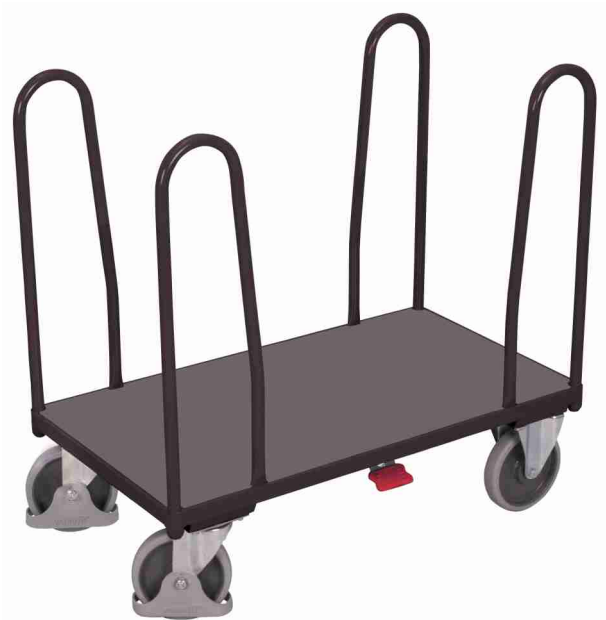

## Außenmaße:

Breite:	910 mm	Konstruktion:	Stahl, verschraubt
Tiefe:	500 mm	Farbe:	RAL 5010 Enzianblau / pulverbeschichtet
Höhe:	990 mm	Gewicht:	30 kg
		Traglast:	400 kg

## Ladefläche: (B/T)

Material:	Holzwerkstoffplatte (MDF) / Buchendekor
Boden:	910 mm x 440 mm
Ladehöhe/n:	255 mm

## Ausführung:

Wandart: Stahlrohrbügel / Wandhöhe: 730 mm

**Radsatz:** Ø 160 x 40 mm, Thermoplastisches Gummi, grau, spurlos  
2 Lenk- und 2 Bockrollen  
Rillenkugellager  
EasySTOP längsseitig  
Mehr Sicherheit mit dem VARIOfit®-Fußschutz

## Außenmaße:

Breite:	910 mm	Konstruktion:	Stahl, verschraubt
Tiefe:	500 mm	Farbe:	RAL 7016 Anthrazitgrau / pulverbeschichtet
Höhe:	990 mm	Gewicht:	30 kg
		Traglast:	400 kg