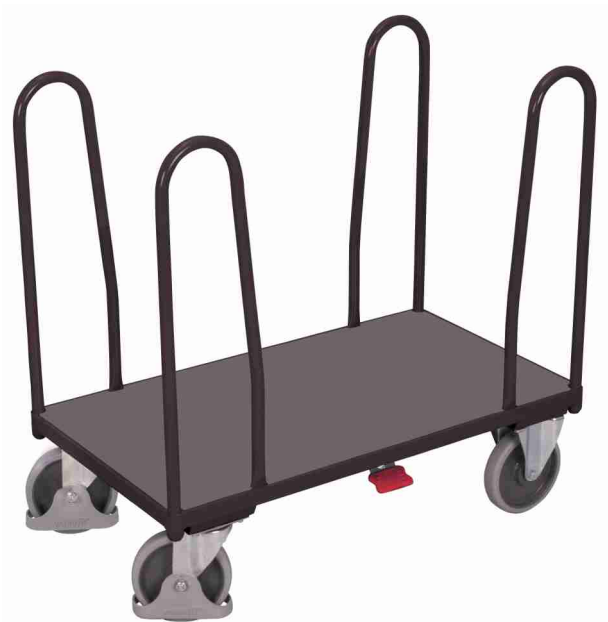

Datenblatt

sw-800.204

Seitenbügelwagen mit 4 Bügeln

12
Jahre
Garantie

Außenmaße:

Breite:	1260 mm	Konstruktion:	Stahl, verschraubt
Tiefe:	800 mm	Farbe:	RAL 5010 Enzianblau / pulverbeschichtet
Höhe:	1030 mm	Gewicht:	40 kg
		Traglast:	500 kg

Ladefläche: (B/T)

Material:	Holzwerkstoffplatte (MDF) / Buchendekor
Boden:	1260 mm x 740 mm
Ladehöhe/n:	295 mm

Ausführung:

Wandart: Stahlrohrbügel / Wandhöhe: 730 mm

Radsatz: Ø 200 x 40 mm, Thermoplastisches Gummi, grau, spurlos
2 Lenk- und 2 Bockrollen
Rillenkugellager
EasySTOP längsseitig
Mehr Sicherheit mit dem VARIOfit®-Fußschutz

EAN-Nummer: 4035694000445
Zolltarifnummer: 87168000
Ursprungsland: Europäische Gemeinschaft

Datenblatt

sw-800.204/AG

Seitenbügelwagen mit 4 Bügeln, RAL 7016

Außenmaße:

Breite:	1260 mm	Konstruktion:	Stahl, verschraubt
Tiefe:	800 mm	Farbe:	RAL 7016 Anthrazitgrau / pulverbeschichtet
Höhe:	1030 mm	Gewicht:	40 kg
		Traglast:	500 kg

Ladefläche: (B/T)

Material:	Holzwerkstoffplatte (MDF) / dunkelgrau
Boden:	1260 mm x 740 mm
Ladehöhe/n:	295 mm

Ausführung:

Wandart: Stahlrohrbügel / Wandhöhe: 730 mm

Radsatz: Ø 200 x 40 mm, Thermoplastisches Gummi, grau, spurlos
2 Lenk- und 2 Bockrollen
Rillenkugellager
EasySTOP einseitig
Mehr Sicherheit mit dem VARIOfit®-Fußschutz