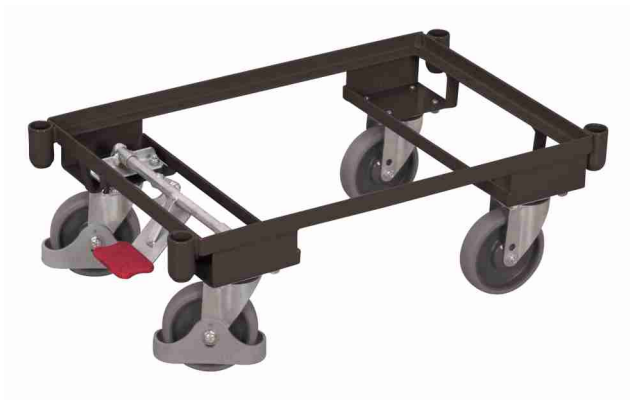

Datenblatt

sw-410.060

Euro-System-Roller mit Eckhülsen

12
Jahre
Garantie

Außenmaße:

Breite:	675 mm	Konstruktion:	Stahl, fest verschweißt
Tiefe:	415 mm	Farbe:	RAL 5010 Enzianblau / pulverbeschichtet
Höhe:	235 mm	Gewicht:	10 kg
		Traglast:	250 kg

Ladefläche: (B/T)

Material:	offene Rahmenkonstruktion / pulverbeschichtet / RAL 5010 Enzianblau
Boden:	605 mm x 410 mm
Ladehöhe/n:	210 mm
Randhöhe:	27 mm

Radsatz:

Ø 125 x 30 mm, Thermoplastisches Gummi, grau, spurlos
4 Lenkrollen
Rillenkugellager
EasySTOP einseitig
Mehr Sicherheit mit dem VARIOfit®-Fußschutz

EAN-Nummer: 4035694040731
Zolltarifnummer: 87168000
Ursprungsland: Europäische Gemeinschaft

Datenblatt

sw-410.060/AG

Euro-System-Roller mit Eckhülsen, RAL 7016

12
Jahre
Garantie

Außenmaße:

Breite:	675 mm	Konstruktion:	Stahl, fest verschweißt
Tiefe:	415 mm	Farbe:	RAL 7016 Anthrazitgrau / pulverbeschichtet
Höhe:	235 mm	Gewicht:	10 kg
		Traglast:	250 kg